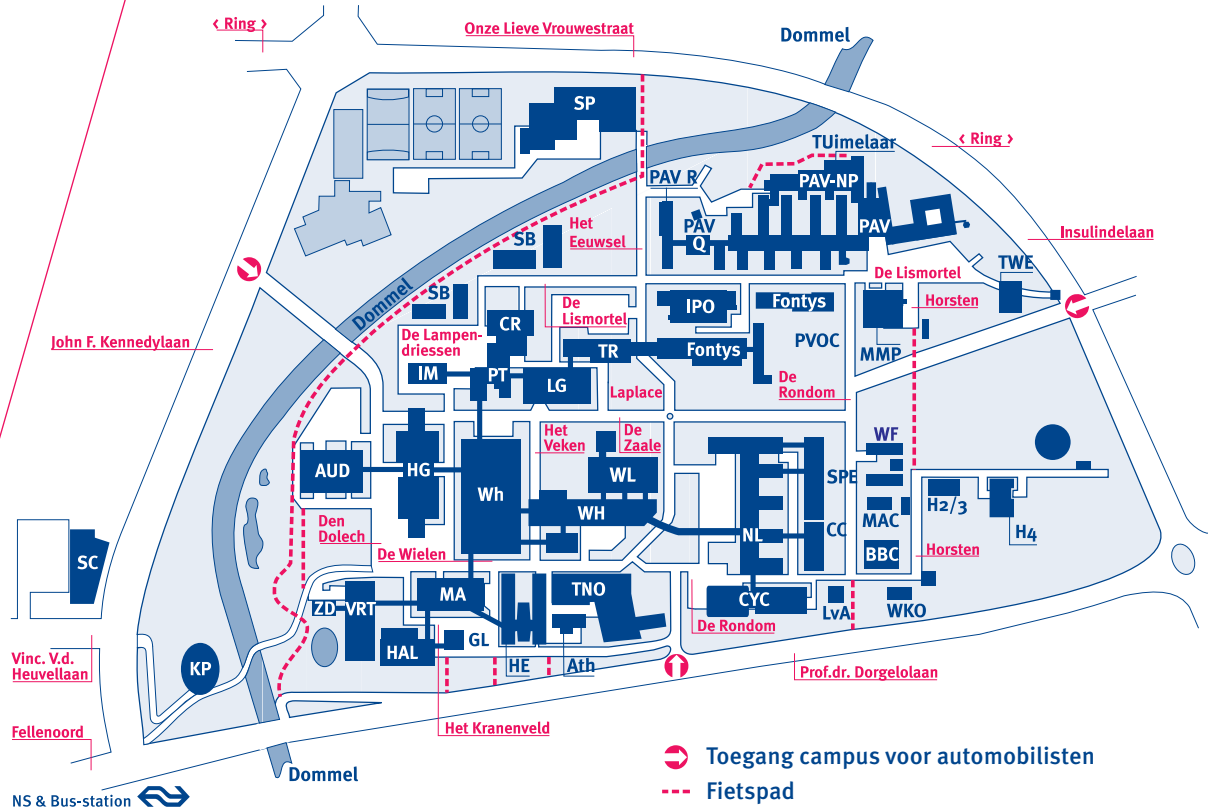

Plattegrond campus

Om uw bezoekadres te vinden kunt u één van de (gekleurde) routes op de campus volgen. Het betreft de volgende routes:

- ▶ De Zaaie (rood)
- ▶ De Wielen (groen)
- ▶ De Lismortel (geel)
- ▶ Het Eeuwsel (paars)
- ▶ De Rondon (blauw)

U zoekt

Omschrijving	Gebouw	Route
Technische universiteit:		
Centrale bibliotheek	De Hal (HAL)	De Wielen
Expeditie	BBC (BBC)	De Rondon
Faculteit biomedische technologie	W-hoog (WH)	De Wielen
Faculteit bouwkunde	Vertigo (VRT)	De Wielen
Faculteit elektrotechniek	Potentiaal (PT)	De Zaaie
Faculteit industrial design	Hoofgebouw (HG)	De Wielen
Faculteit scheikundige technologie	Helix (HE)	De Wielen
Faculteit technische natuurkunde	N-laag (NL)	De Wielen
Faculteit technologie management	Paviljoen (PAV)	De Lismortel
Faculteit werktuigbouwkunde	W-hoog (WH)	De Wielen
Faculteit wiskunde & informatica	Hoofgebouw (HG)	De Wielen
Hoofdingang	Hoofgebouw (HG)	De Wielen
TU/e Innovation Lab	Multimedia paviljoen (MMP)	De Lismortel
Fontys Hogescholen:		
Facilitair Bedrijf	Fontys S1	Het Eeuwsel
Bedrijfskader	Fontys S2	De Lismortel
Bedrijfskunde en Logistiek	Fontys S2	De Lismortel
PABO Eindhoven	Fontys S3	De Lismortel
Pedagogisch Technische Hogeschool	Fontys H2 / H3 / H4	De Rondon
Pedagogisch Technische Hogeschool	Fontys S2	De Lismortel
Overig:		
GE Healthcare	Cyclotron (CYC) (GE Healthcare)	De Rondon
Kennispoort	Kennispoort (KP)	De Wielen
Meulenstein Art Centre	Meulenstein art centre (MAC)	De Rondon
Stan Ackermans Instituut	Hoofgebouw (HG)	De Wielen
TNO Industrie	TNO industrie (TNO)	De Rondon
Twinning Center	Twinning center (TWC)	De Lismortel

U gaat de perrontrap af, dan rechtsaf en via de uitgang aan de noordzijde naar het busstation.

U ziet de universiteitsgebouwen schuin rechts liggen op enkele minuten loopafstand.

Per auto

Bij alle gebouwen op de TUE- campus is parkeergelegenheid aanwezig. Hier kunt u tegen betaling parkeren