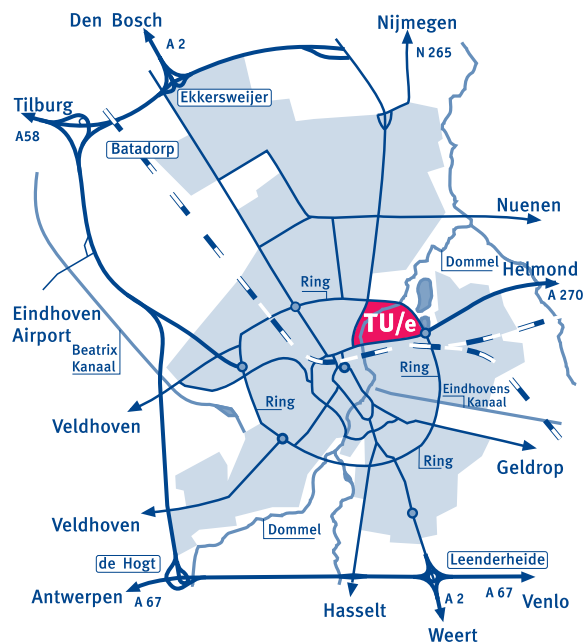

Per auto

TU/e Technische Universiteit
Eindhoven
University of Technology

Bezoekadres

Den Dolech 2, 5612 AZ Eindhoven

Postadres

Postbus 513, 5600 MB Eindhoven

Telefoon 040 247 9111
www.tue.nl