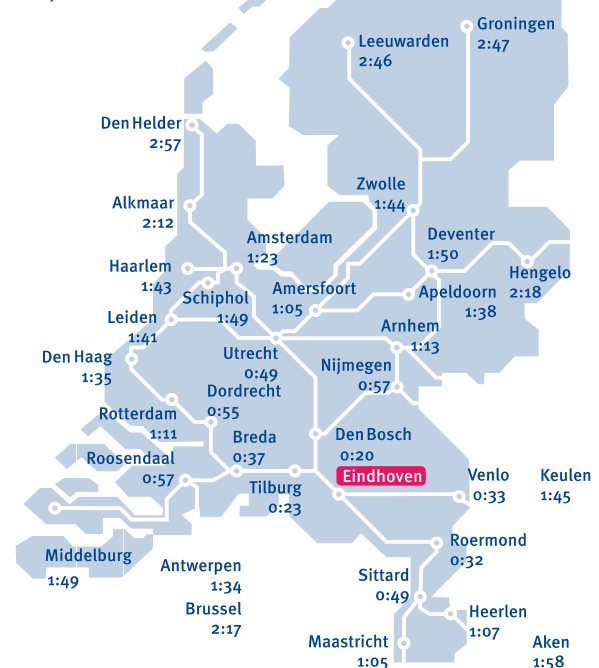

A2 vanaf Maastricht of

A67 vanaf Venlo of Antwerpen:

Neem bij knooppunt Leenderheide de richting Centrum/Tongelre. U komt Eindhoven binnen bij een rotonde. Blijf rechtdoor gaan en neem bij het tweede verkeerslicht (bij de kruising met de Ring), de richting Nijmegen/ Den Bosch. Blijf die richting volgen (over kanaal, onder spoor). Direct voorbij de volgende rotonde ziet u een wegwijzer Universiteit (linksaf).

A58 vanaf Tilburg:

Neem bij knooppunt Batadorp de afslag Randweg Eindhoven (Noord)/ Centrum en bij knooppunt Ekkersweijer de afslag Randweg Eindhoven/ Centrum. Blijf daarna de richting Centrum volgen (blijft A58). Even daarna wordt ook Universiteit aangegeven.

Na de kruising met de Ring ziet u een wegwijzer Universiteit (linksaf).

A50 vanaf Nijmegen:

Ga aan het eind van de A50 bij knooppunt Ekkersrijt rechtdoor. Vol de borden Centrum en vervolgens de borden Universiteit. Direct na de kruising met de Ring ziet u een wegwijzer Technische Universiteit (linksaf).

A270 vanaf Helmond:

Ga bij het tweede verkeerslicht in Eindhoven (rotonde) rechtsaf, richting Ring/universiteit/Den Bosch/Tilburg. Direct daarna ziet u een wegwijzer Universiteit (linksaf).

Per trein

snelste verbinding van/naar Eindhoven